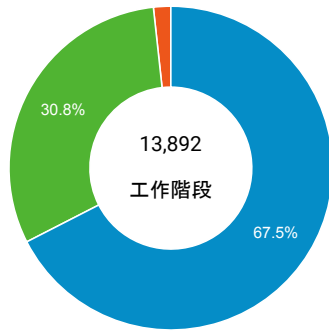

造訪 (依瀏覽器分組)

造訪和新造訪率 (依行動裝置資訊分組)

造訪 (依裝置類別分組)

■ desktop ■ mobile ■ tablet

造訪 (依語言分組)

語言	工作階段
zh-tw	13,024
en-us	522
zh-cn	176
en-gb	47
ja-jp	29
ja	21
zh-hk	13
ko	12
en-au	8
id	7