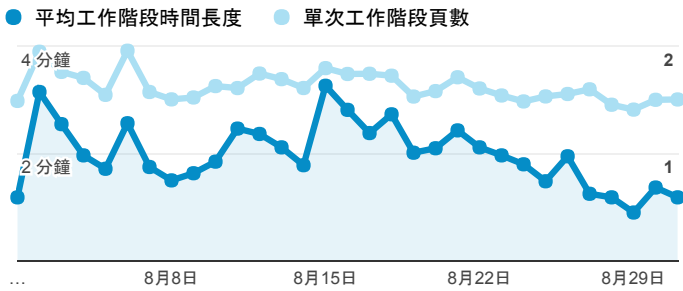

報表01_訪客

2017年8月1日 - 2017年8月31日

所有使用者
100.00% 個工作階段

平均造訪停留時間和單次造訪頁數

跳出率和平均造訪停留時間

造訪和不重複訪客

造訪和新造訪

造訪地圖

造訪 (依瀏覽器分組)

造訪和新造訪率 (依行動裝置資訊分組)

造訪 (依裝置類別分組)

■ desktop ■ mobile ■ tablet

造訪 (依語言分組)

語言	工作階段
zh-tw	13,024
en-us	522
zh-cn	176
en-gb	47
ja-jp	29
ja	21
zh-hk	13
ko	12
en-au	8
id	7