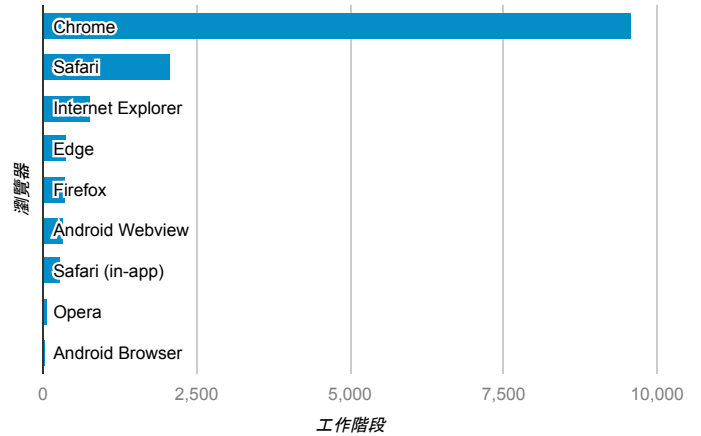

造訪 (依瀏覽器分組)