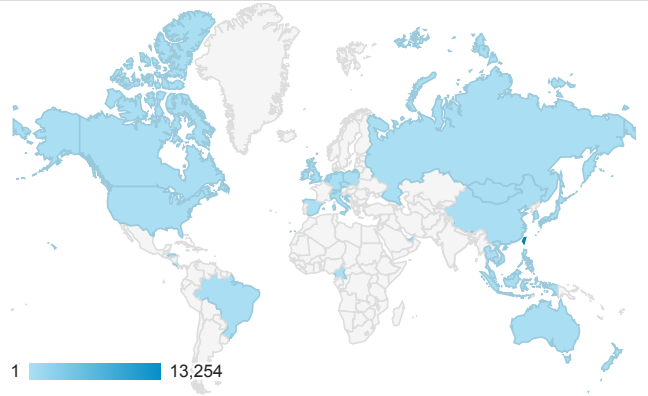

報表01_訪客

2017年8月1日 - 2017年8月31日

所有使用者
100.00% 個工作階段

平均造訪停留時間和單次造訪頁數

跳出率和平均造訪停留時間

造訪和不重複訪客

造訪和新造訪

造訪地圖

造訪 (依瀏覽器分組)

造訪和新造訪率 (依行動裝置資訊分組)

造訪 (依裝置類別分組)

■ desktop ■ mobile ■ tablet

造訪 (依語言分組)

語言	工作階段
zh-tw	13,024
en-us	522
zh-cn	176
en-gb	47
ja-jp	29
ja	21
zh-hk	13
ko	12
en-au	8
id	7