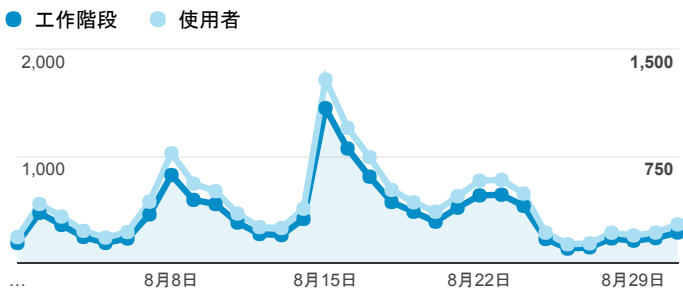

報表01_訪客

2017年8月1日 - 2017年8月31日

所有使用者
100.00% 個工作階段

平均造訪停留時間和單次造訪頁數

跳出率和平均造訪停留時間

造訪和不重複訪客

造訪和新造訪

造訪地圖

造訪 (依瀏覽器分組)

造訪和新造訪率 (依行動裝置資訊分組)

造訪 (依裝置類別分組)

■ desktop ■ mobile ■ tablet

造訪 (依語言分組)

語言	工作階段
zh-tw	13,024
en-us	522
zh-cn	176
en-gb	47
ja-jp	29
ja	21
zh-hk	13
ko	12
en-au	8
id	7