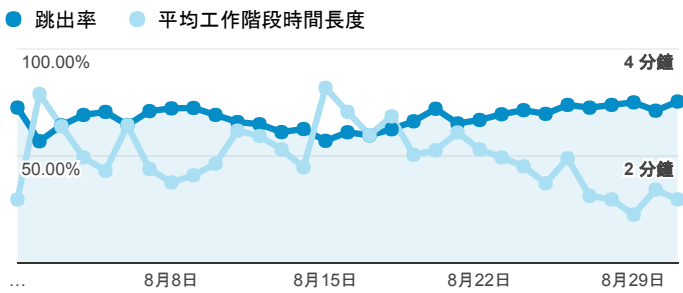

報表01_訪客

2017年8月1日 - 2017年8月31日

所有使用者
100.00% 個工作階段

平均造訪停留時間和單次造訪頁數

跳出率和平均造訪停留時間

造訪和不重複訪客

造訪和新造訪

造訪地圖

造訪 (依瀏覽器分組)

造訪和新造訪率 (依行動裝置資訊分組)

造訪 (依裝置類別分組)

■ desktop ■ mobile ■ tablet

造訪 (依語言分組)

語言	工作階段
zh-tw	13,024
en-us	522
zh-cn	176
en-gb	47
ja-jp	29
ja	21
zh-hk	13
ko	12
en-au	8
id	7