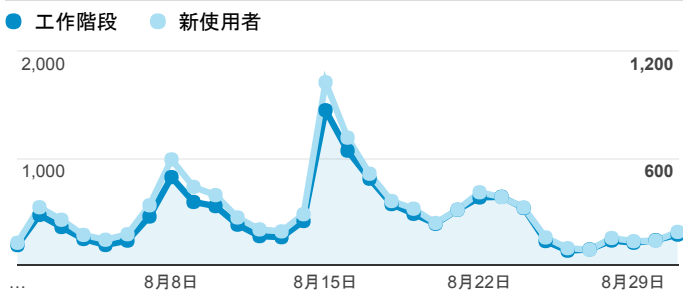

報表01_訪客

2017年8月1日 - 2017年8月31日

所有使用者
100.00% 個工作階段

平均造訪停留時間和單次造訪頁數

跳出率和平均造訪停留時間

造訪和不重複訪客

造訪和新造訪

造訪地圖