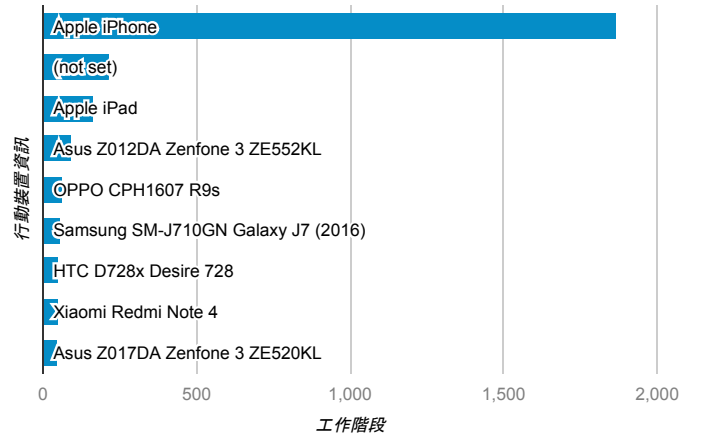

造訪和新造訪率 (依行動裝置資訊分組)